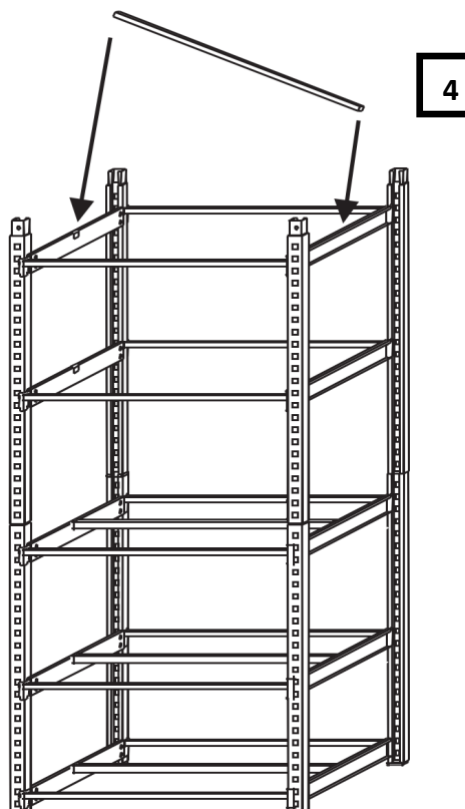

« Montage simple et rapide ... »

Uniquement pour lisse  
de 1500 mm de longueur

Lisse arrière  
avec glissières

X2

X3

Elément départ

Elément suivant

Elément départ