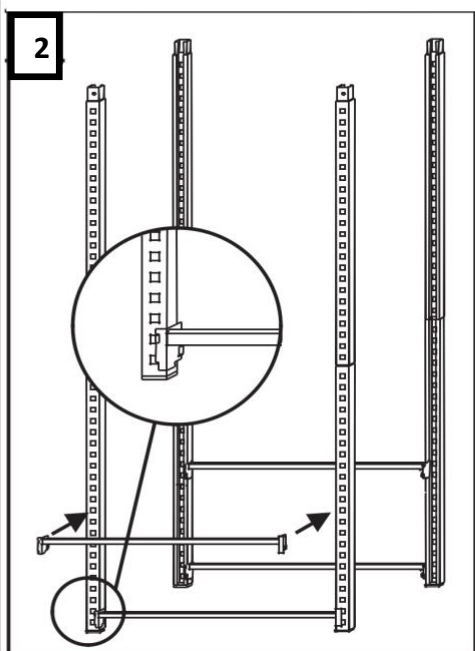

« Montage simple et rapide ... »

Uniquement pour lisse  
de 1500 mm de longueur

Lisse arrière  
avec glissières

X2

X3

Elément départ

Elément suivant

Elément départ