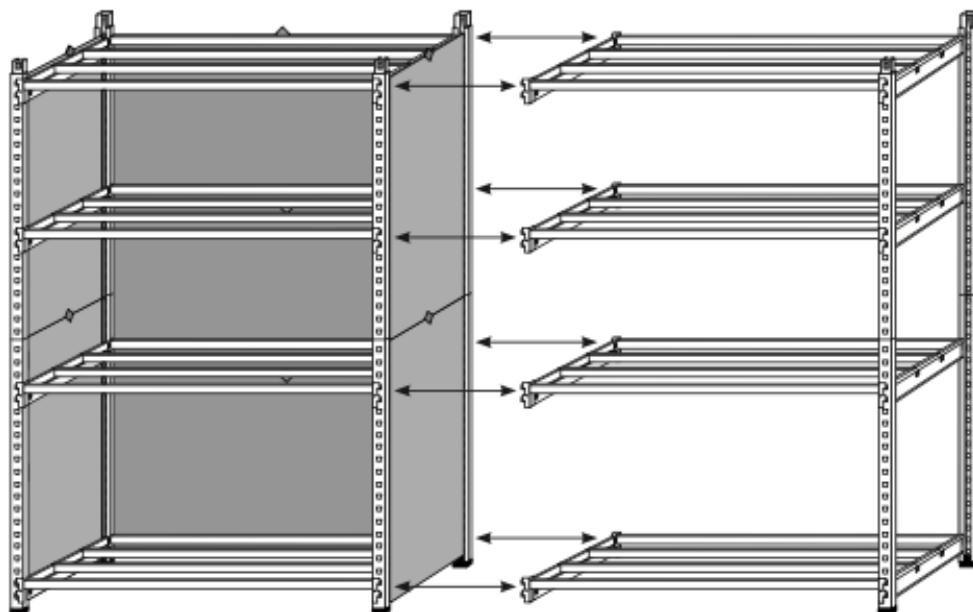

« Montage simple et rapide ... »

Uniquement pour lisse  
de 1500 mm de longueur

Lisse arrière  
avec glissières

X2

X3

Elément départ

Elément suivant

Elément départ